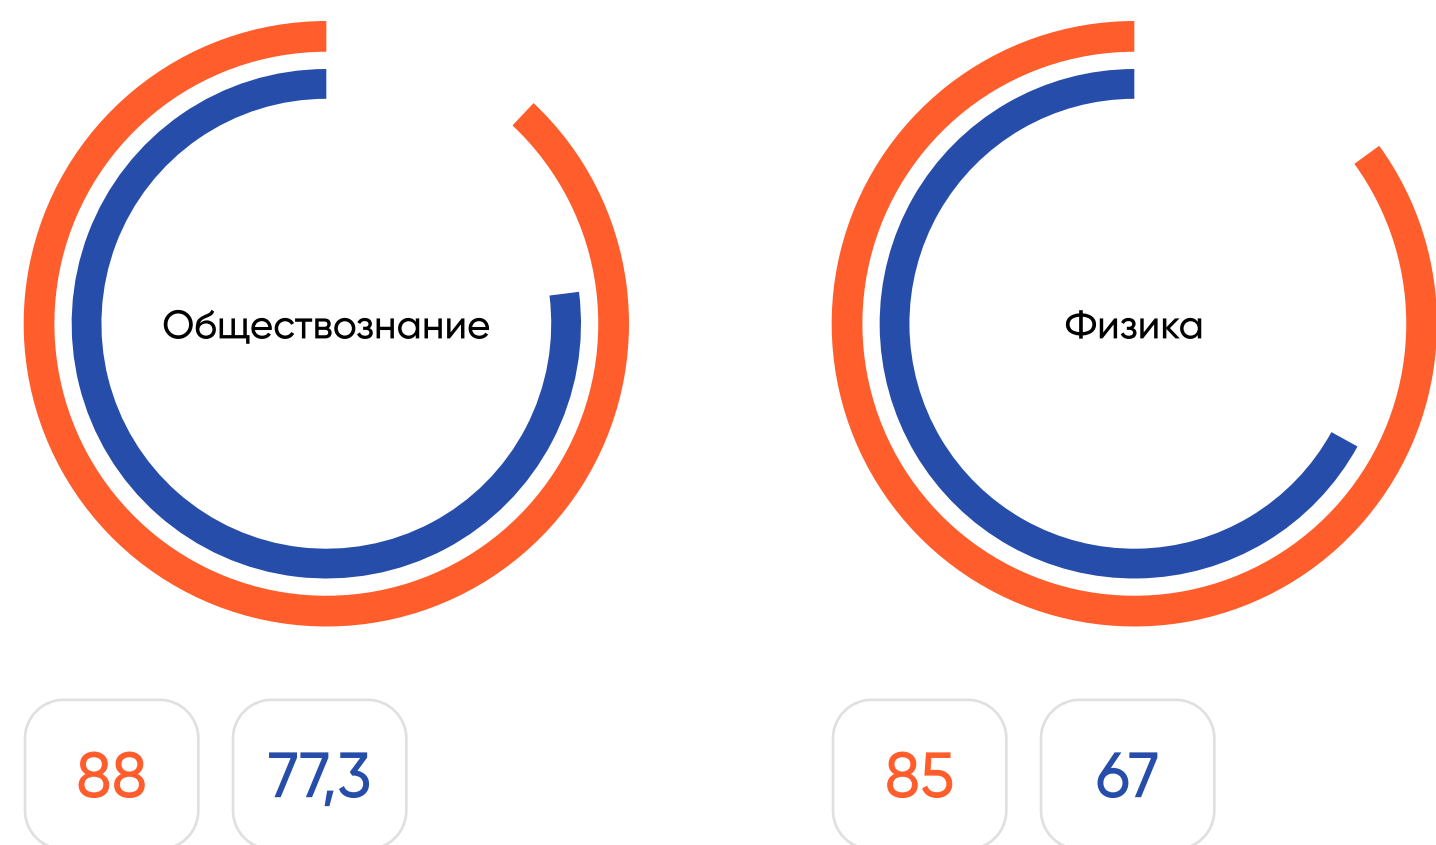

Результаты ЕГЭ 2015 год

Высший балл Павловской гимназии

Средний балл Павловской гимназии

Общий средний балл – 78,4