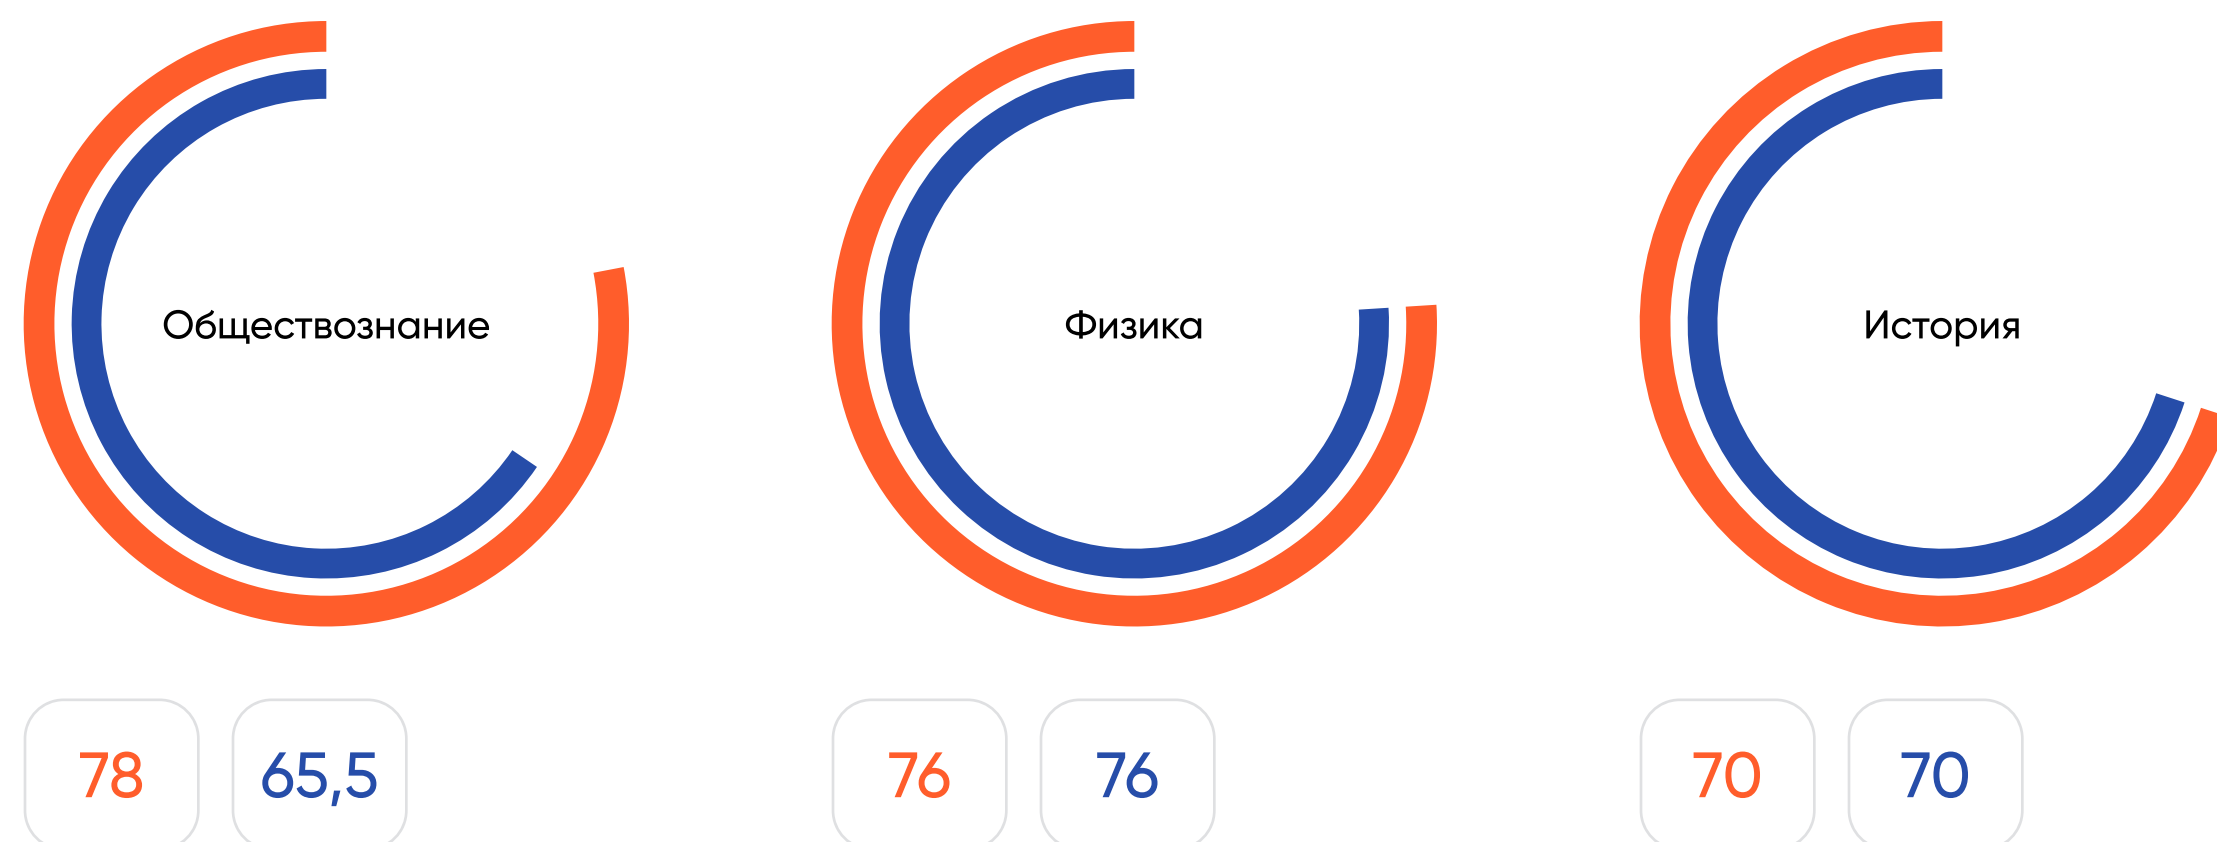

Результаты ЕГЭ 2017 год

Высший балл Павловской гимназии

Средний балл Павловской гимназии

Общий средний балл – 77,3