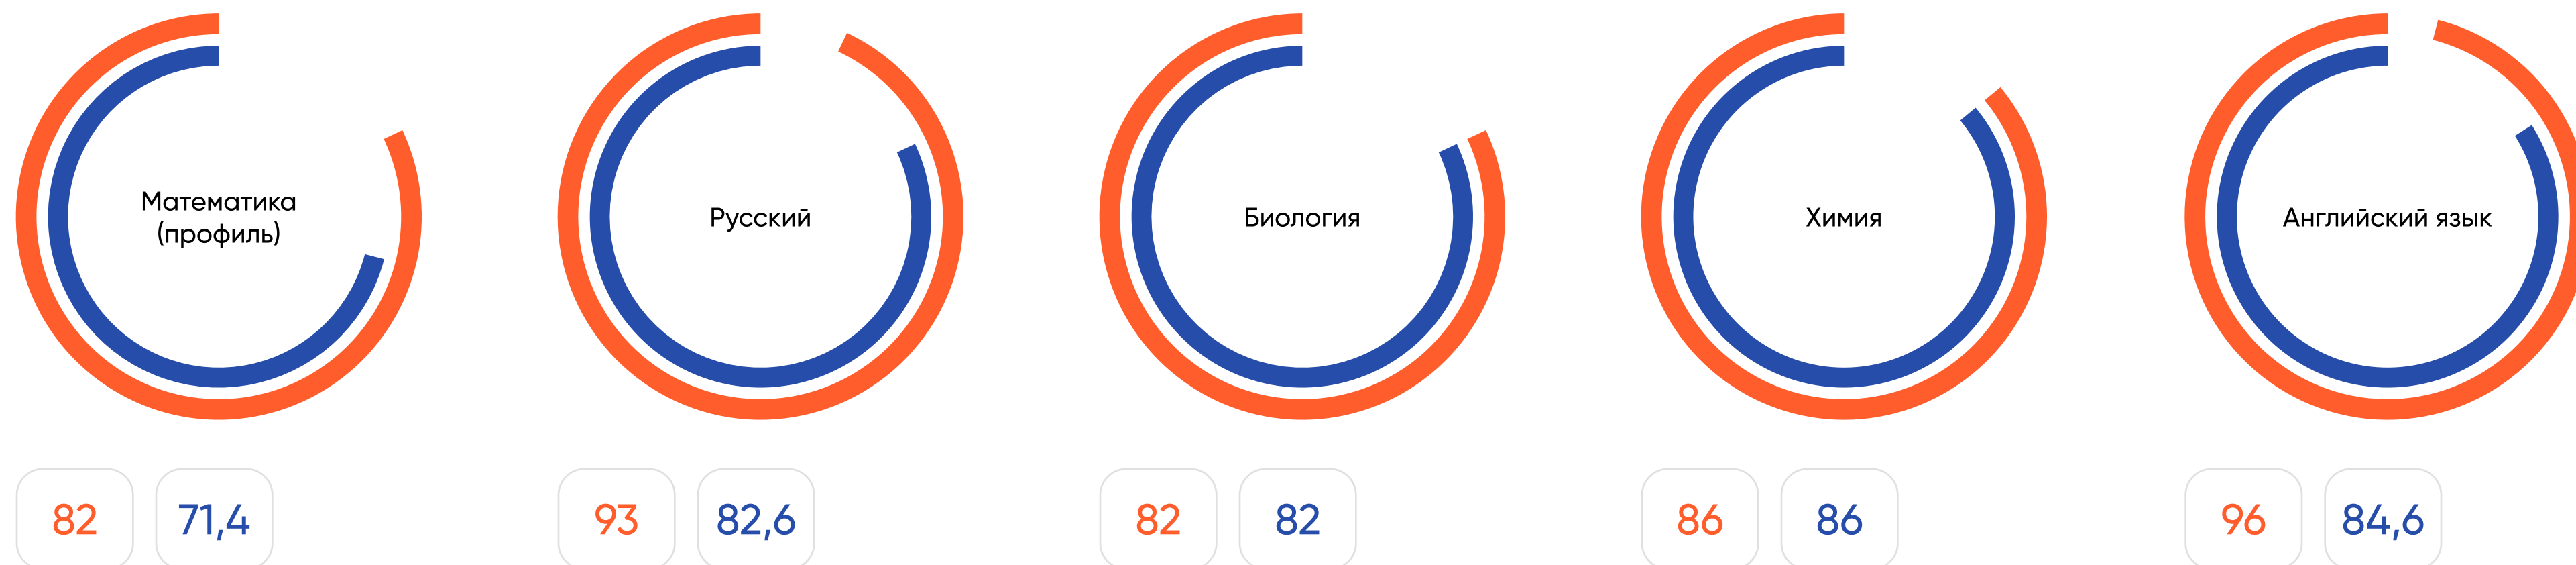

Результаты ЕГЭ 2017 год

Высший балл Павловской гимназии

Средний балл Павловской гимназии

Общий средний балл – 77,3